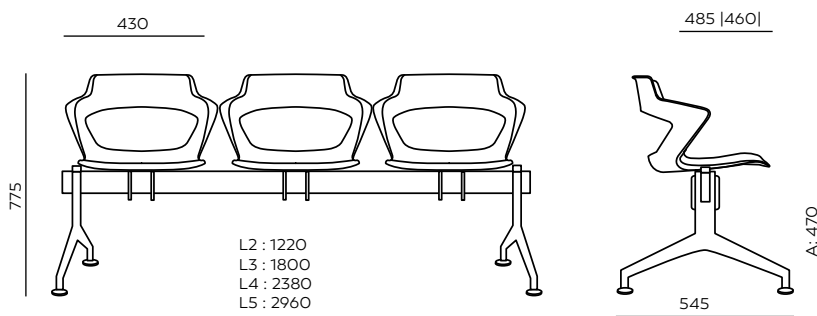

SK 222 - 225

H W L	H: 780 L: 590 W: 1090	L2	H: 780 L: 590 W: 2110	L4
	H: 780 L: 590 W: 1600	L3	H: 780 L: 590 W: 2620	L5

A) seat height: overall dimensions
B) seat height: measurement according to the standard PN EN 1335-1