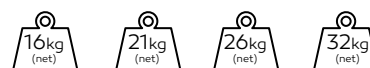

SK 222 - 225

H W L	H: 780 L: 590 W: 1090	L2	H: 780 L: 590 W: 2110	L4
	H: 780 L: 590 W: 1600	L3	H: 780 L: 590 W: 2620	L5

A) seat height: overall dimensions
B) seat height: measurement according to the standard PN EN 1335-1