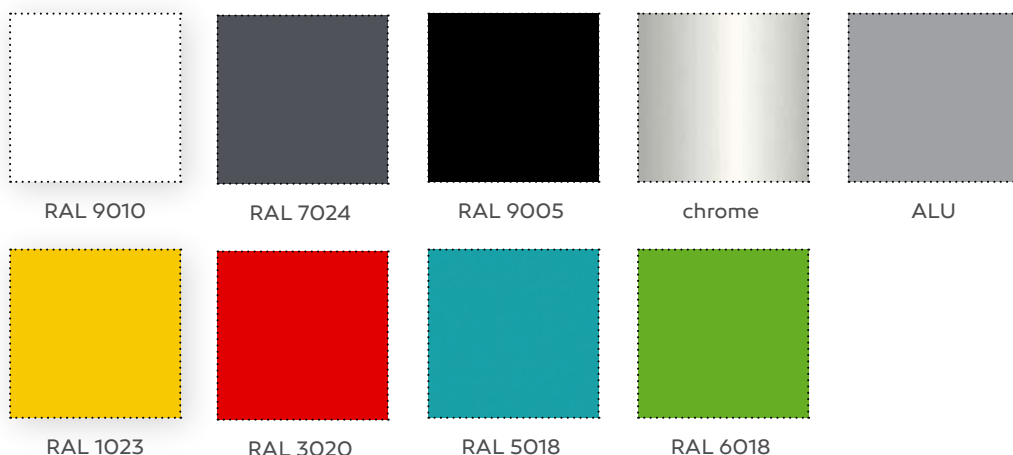

COLOURS OF BUCKETS:

orange
SK 155

red
SK 320

beige
SK 119

blue
SK 509

green
SK 361

white
SK 916

anthracite
SK 711

black
SK 917

COLOURS OF FRAME (SK 220, 270):

RAL 9010

RAL 7024

RAL 9005

chrome

ALU

RAL 1023