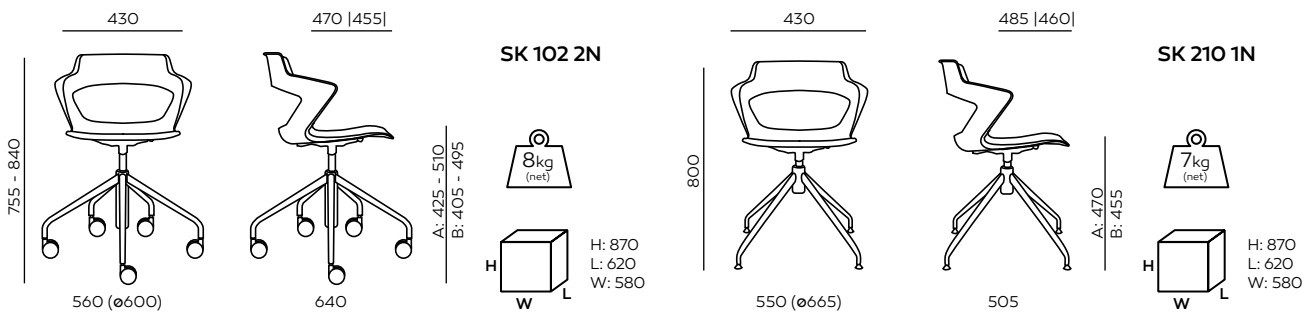

SK 210 2N

SK 102

SK 210

Castors (SK 102) -
universal chrome Ø65

Feet- adjustable
chrome (SK 210)

COLOURS OF FRAME:

orange
SK 155

red
SK 320

beige
SK 119

blue
SK 509

green
SK 361

white
SK 916

anthracite
SK 711

black
SK 917

SK 102 | 210 | TECHNICAL DATAS

A) seat height: overall dimensions
B) seat height: measurement according to the standard PN EN 1335-1

SK 222 - 225

H W L	H: 780 L: 590 W: 1090	L2	H: 780 L: 590 W: 2110	L4
	H: 780 L: 590 W: 1600	L3	H: 780 L: 590 W: 2620	L5

A) seat height: overall dimensions
B) seat height: measurement according to the standard PN EN 1335-1