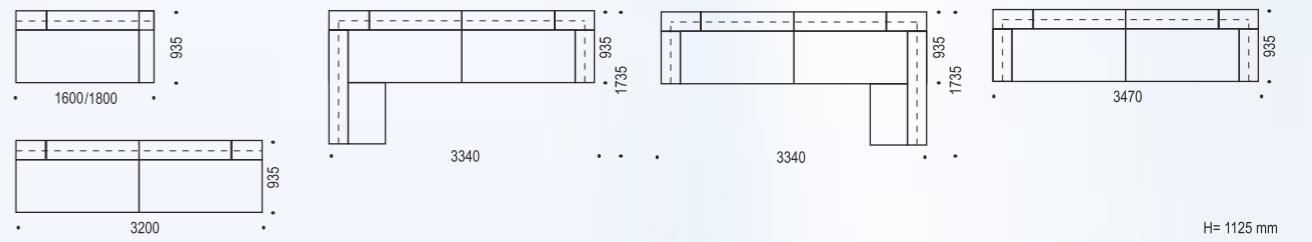

RECEPTION

H = 1125 mm