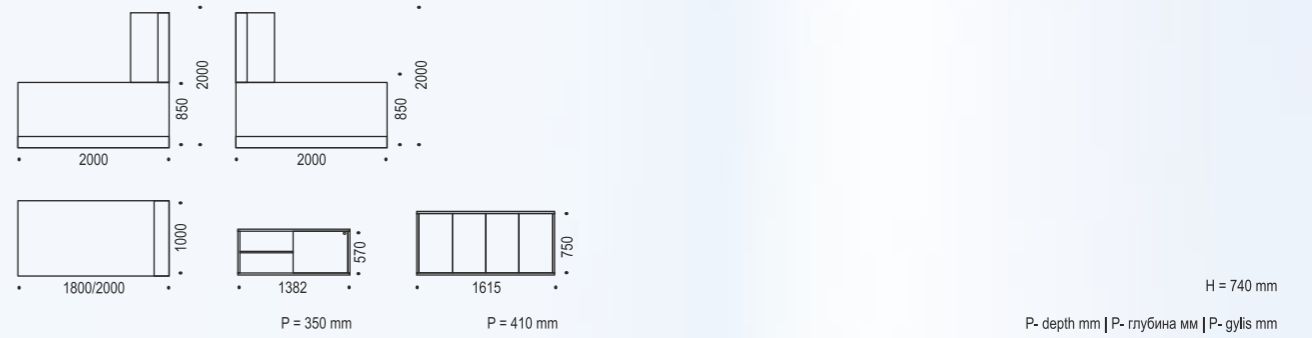

H = 740 mm

H = 620-850 mm

H = 740 mm

P=600 P- depth mm | P- глубина мм | P- гуylis мм

H = 740 mm

H = 400 mm

EXECUTIVE LIGHT | EXECUTIVE

H = 740 mm