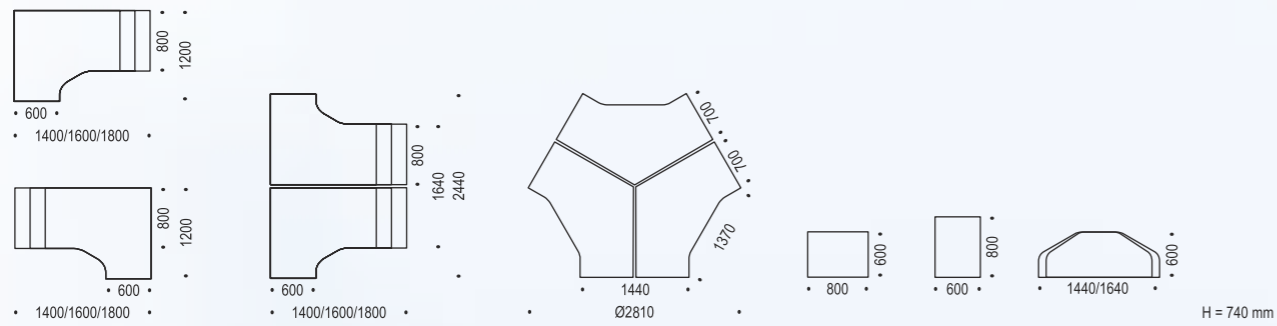

H = 740 mm

H = 620-850 mm

H = 740 mm

P=600 P- depth mm | P- глубина мм | P- гуylis мм

H = 740 mm

H = 400 mm

EXECUTIVE LIGHT | EXECUTIVE

H = 740 mm