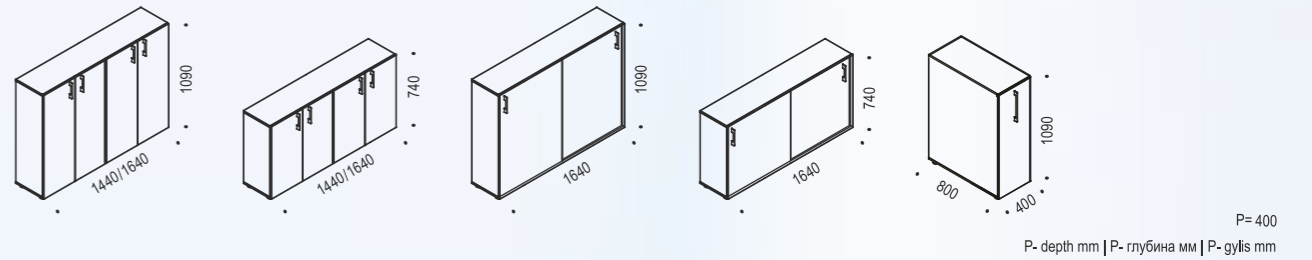

DESK STOGARGE

P=400

P- depth mm | P- глубина мм | P- гуylis мм