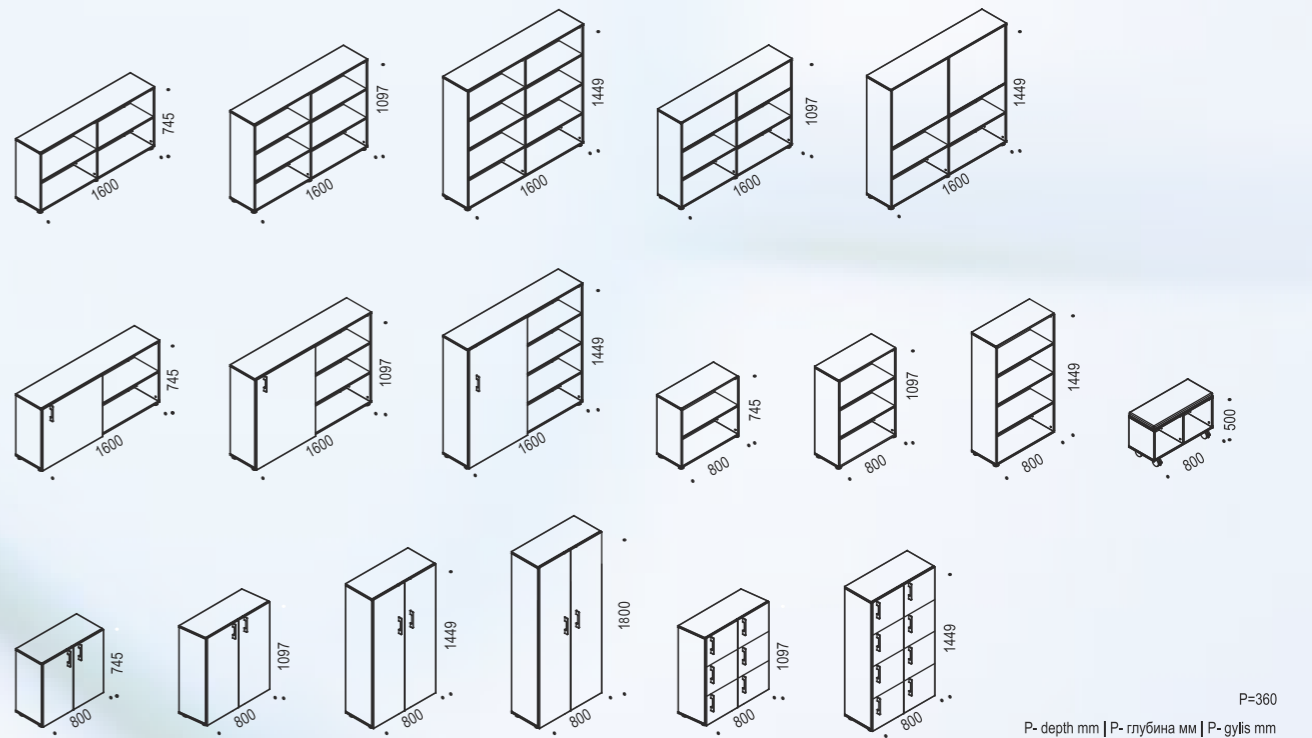

STOGARGE

P=360

P- depth mm | P- глубина мм | P- гуylis мм