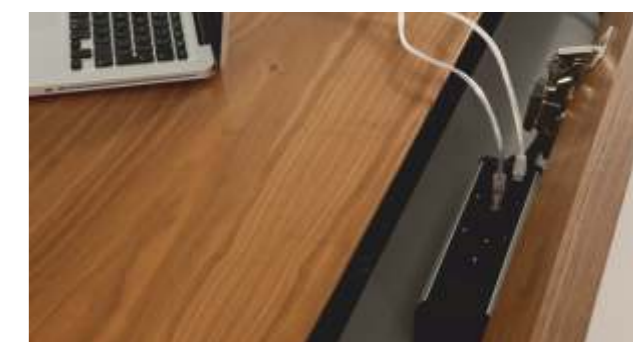

This is the workplace for the manager who values comfort, functionality and likes neat, light working environment. The novelty of the system is the special cavities in desktops designed to hide cables and plugs.

Это рабочее место для руководителя, который ценит удобство, функциональность и любит аккуратную, неперегруженную рабочую среду. Новшество системы – встроенная в рабочий стол полость, предназначенная для того, чтобы скрыть провода и электрические розетки оборудования IT прямо в столешнице.

Tai darbo vieta, skirta vadovui, vertinančiam patogumą, funkcionalumą ir mėgstančiam tvarkingą, neapkrautą darbo aplinką. Sistemos naujovė – darbo staluose įmontuotos ertmės, skirtos IT įrangos laidams ir elektros kištukams paslėpti tiesiog stalviršyje.