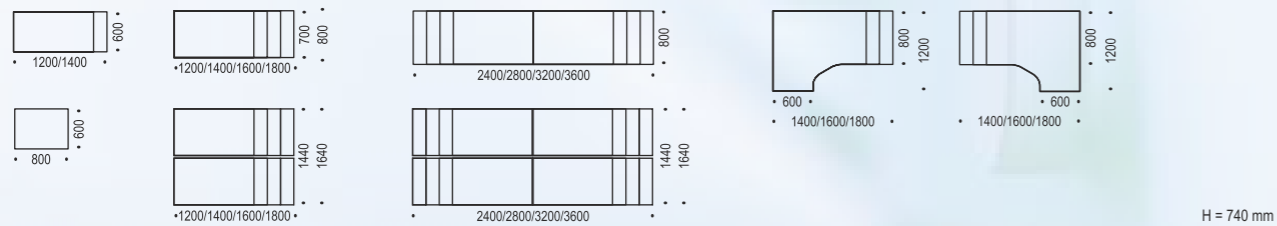

H = 740 mm

H = 620-850 mm

H = 740 mm

P=600 P- depth mm | P- глубина мм | P- гуylis мм

H = 740 mm

H = 400 mm

EXECUTIVE LIGHT | EXECUTIVE

H = 740 mm